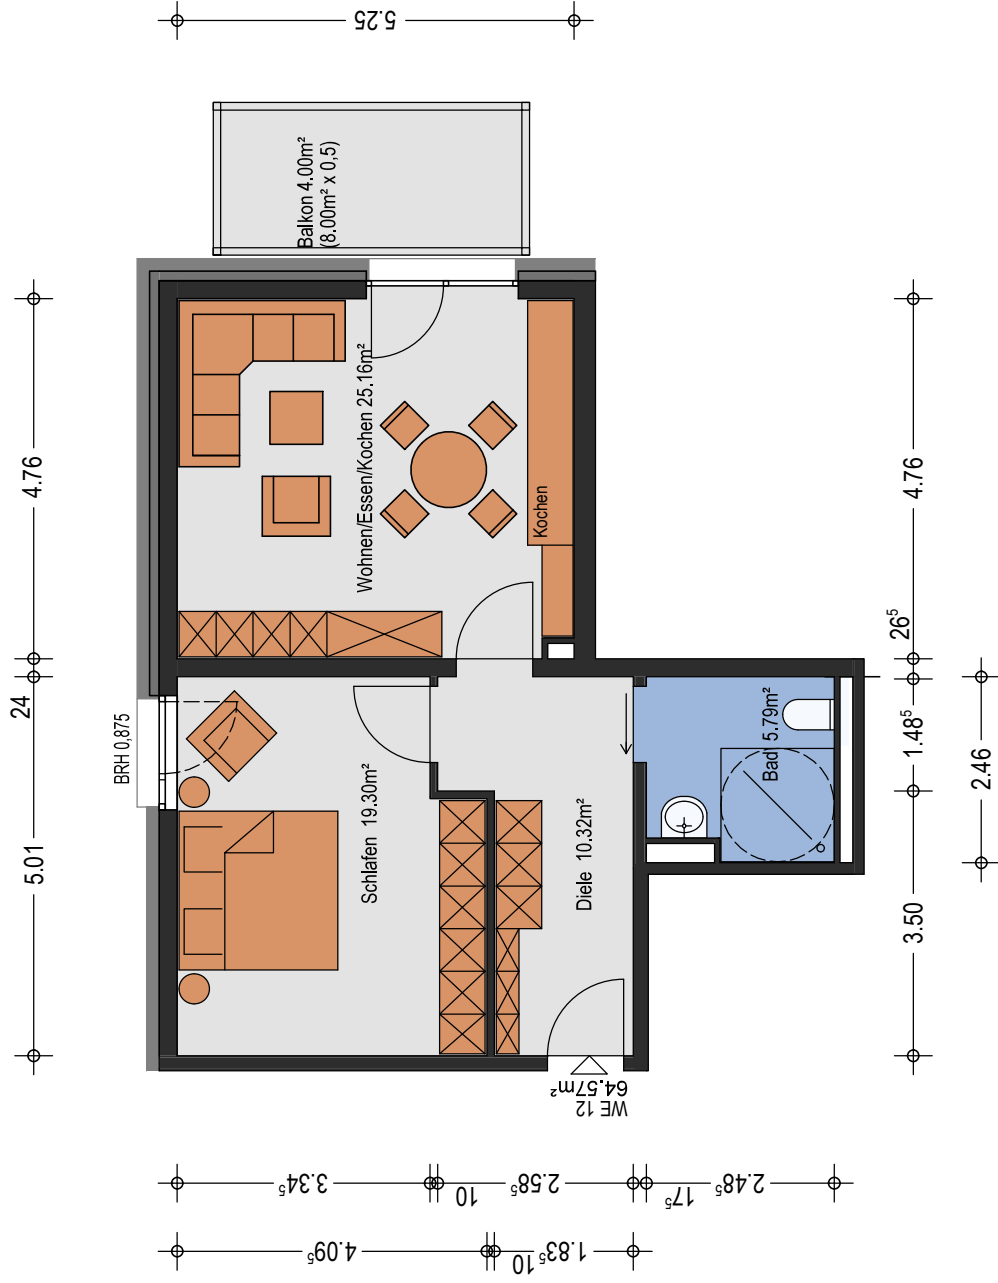

## Erdgeschoss, Wohnung 07

57,66 m<sup>2</sup>

## 1. Obergeschoss, Wohnung 12

64,57 m<sup>2</sup>

Stadtallendorf, Am Lohpfad 30 A  
 1. Obergeschoss, Wohnung 13  
 65,93 m<sup>2</sup>

Stadtlendorf, Am Lohpfad 30 A

2. Obergeschoss, Wohnung 16  
39,00 m<sup>2</sup>

## 2. Obergeschoss, Wohnung 17 49,87 m<sup>2</sup>