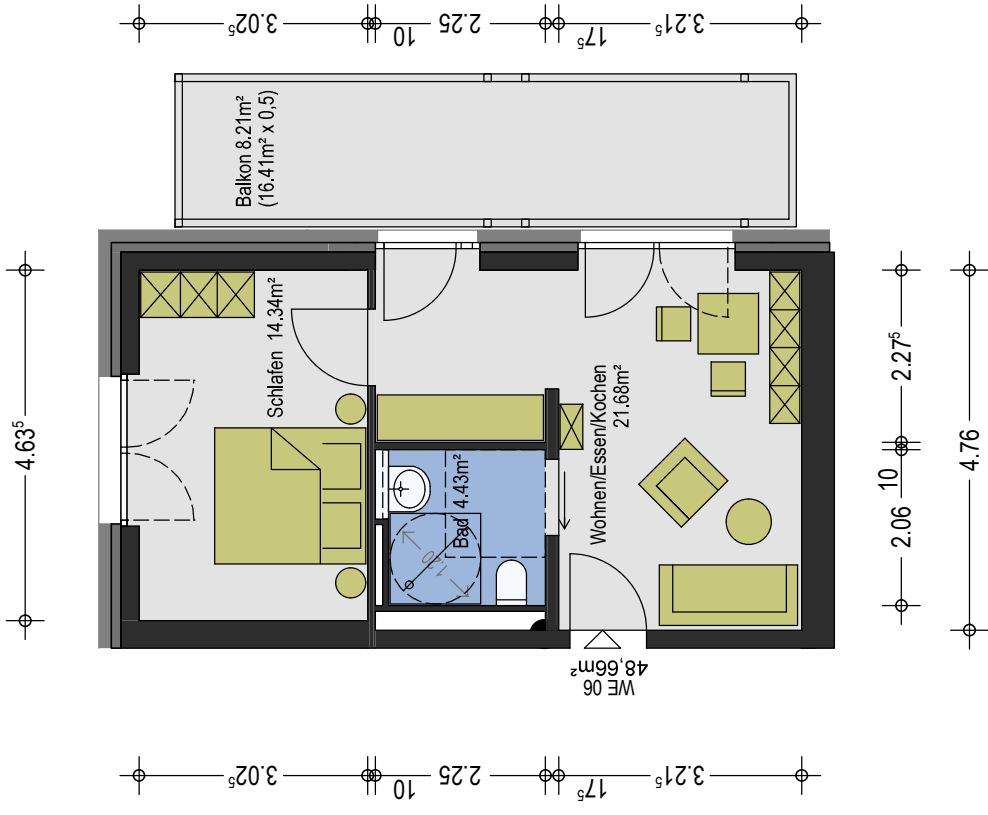

## Erdgeschoss, Wohnung 03

56,55 m<sup>2</sup>

Stadtlendorf, Am Lohpfad 30 A

Erdgeschoss, Wohnung 04  
51,67 m<sup>2</sup>

## Erdgeschoss, Wohnung 05

73,32 m<sup>2</sup>

Stadtallendorf, Am Lohpfad 30 A

Erdgeschoss, Wohnung 06  
48,66 m<sup>2</sup>

## Erdgeschoss, Wohnung 07

57,66 m<sup>2</sup>

## 2. Obergeschoss, Wohnung 17 49,87 m<sup>2</sup>