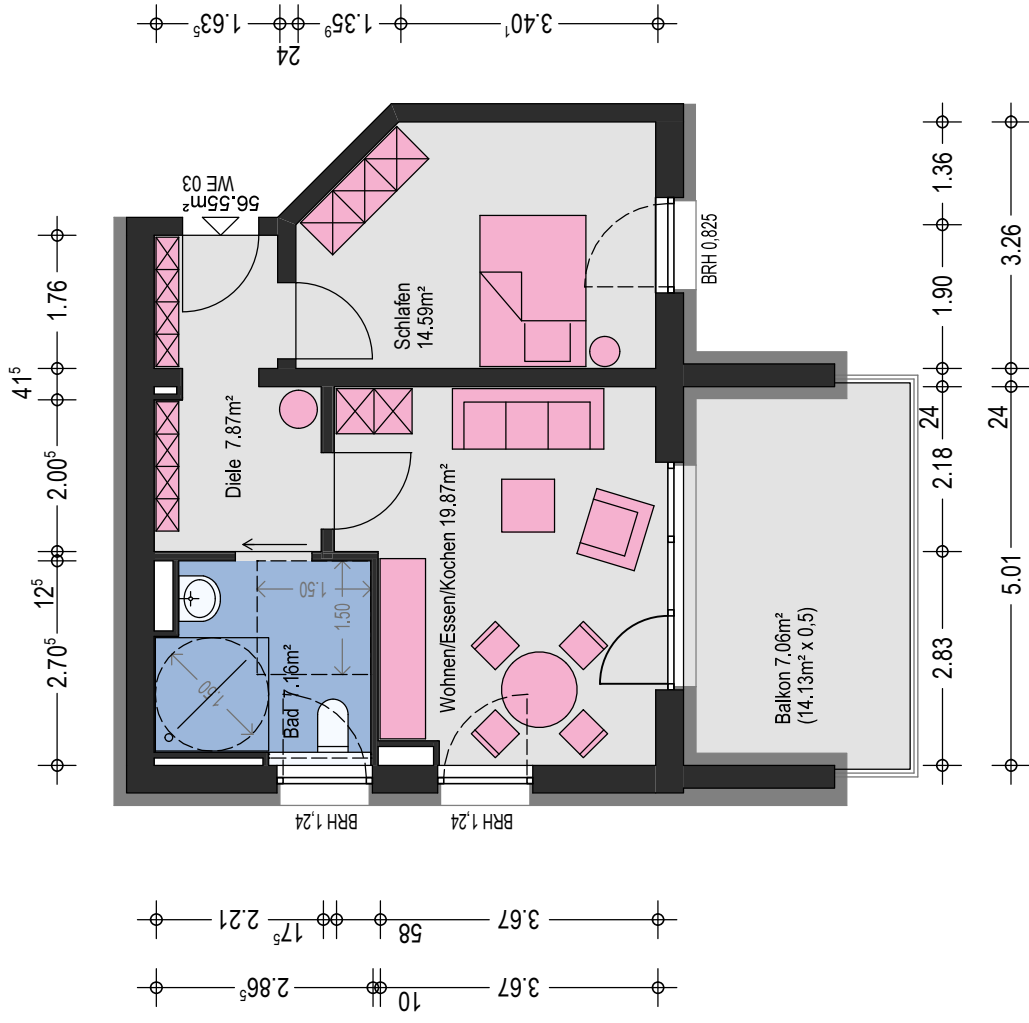

## Erdgeschoss, Wohnung 03

56,55 m<sup>2</sup>

Stadtlendorf, Am Lohpfad 30 A

Erdgeschoss, Wohnung 04  
51,67 m<sup>2</sup>

## Erdgeschoss, Wohnung 05

73,32 m<sup>2</sup>

Stadtallendorf, Am Lohpfad 30 A

Erdgeschoss, Wohnung 06  
48,66 m<sup>2</sup>

## Erdgeschoss, Wohnung 07

57,66 m<sup>2</sup>

## 2. Obergeschoss, Wohnung 17 49,87 m<sup>2</sup>