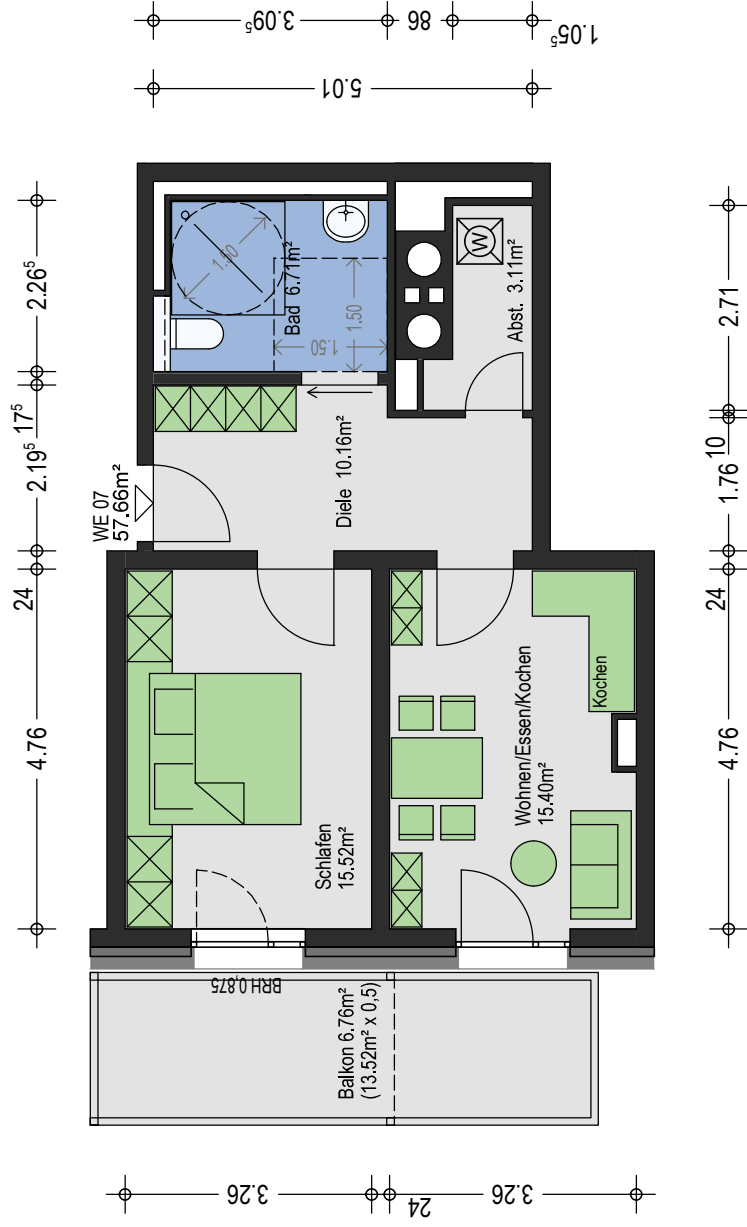

## Erdgeschoss, Wohnung 03

56,55 m<sup>2</sup>

Stadtlendorf, Am Lohpfad 30 A

Erdgeschoss, Wohnung 04  
51,67 m<sup>2</sup>

## Erdgeschoss, Wohnung 05

73,32 m<sup>2</sup>

Stadtallendorf, Am Lohpfad 30 A

Erdgeschoss, Wohnung 06  
48,66 m<sup>2</sup>

## Erdgeschoss, Wohnung 07

57,66 m<sup>2</sup>

## 2. Obergeschoss, Wohnung 17 49,87 m<sup>2</sup>