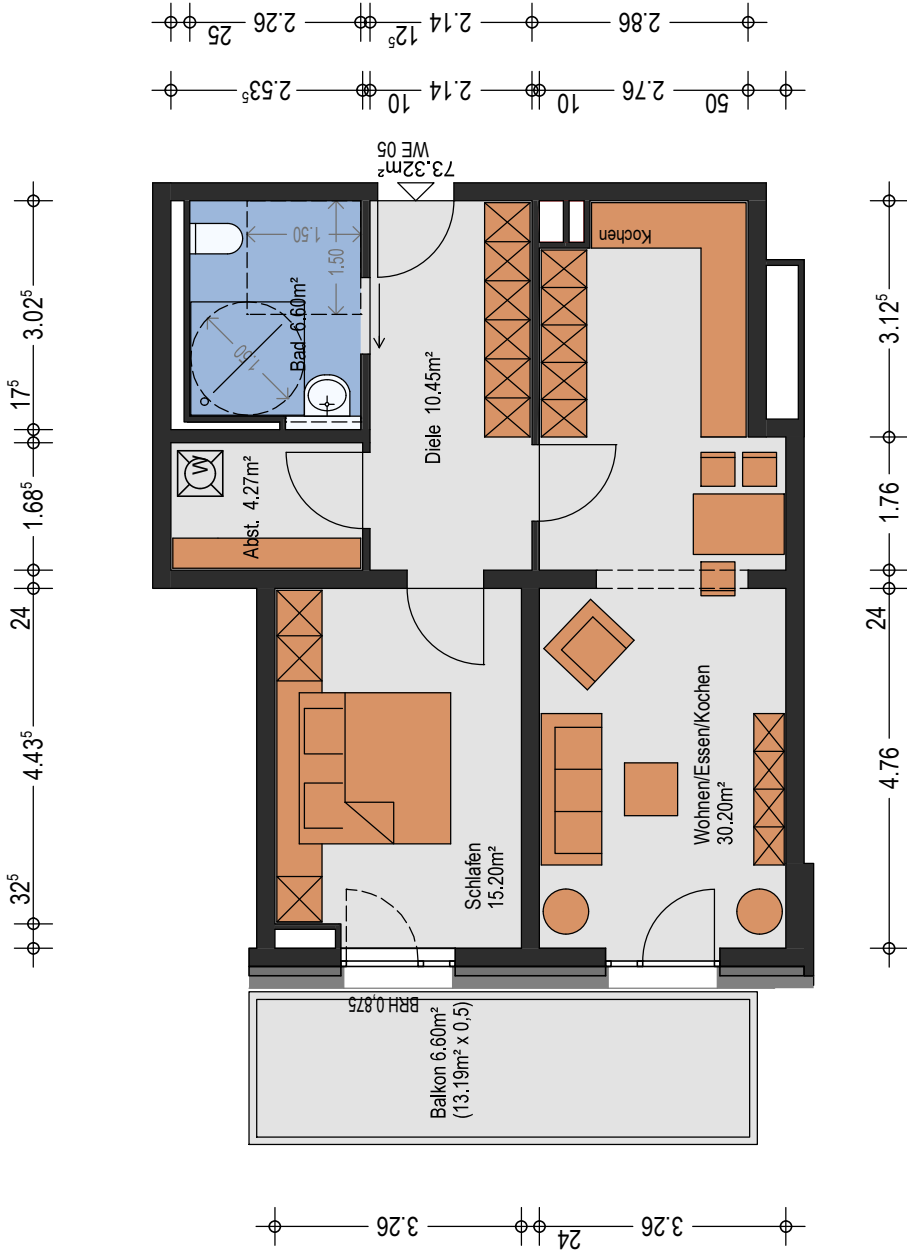

## Erdgeschoss, Wohnung 03

56,55 m<sup>2</sup>

Stadtlendorf, Am Lohpfad 30 A

Erdgeschoss, Wohnung 04  
51,67 m<sup>2</sup>

## Erdgeschoss, Wohnung 05

73,32 m<sup>2</sup>

Stadtallendorf, Am Lohpfad 30 A

Erdgeschoss, Wohnung 06  
48,66 m<sup>2</sup>

## Erdgeschoss, Wohnung 07

57,66 m<sup>2</sup>

## 2. Obergeschoss, Wohnung 17 49,87 m<sup>2</sup>