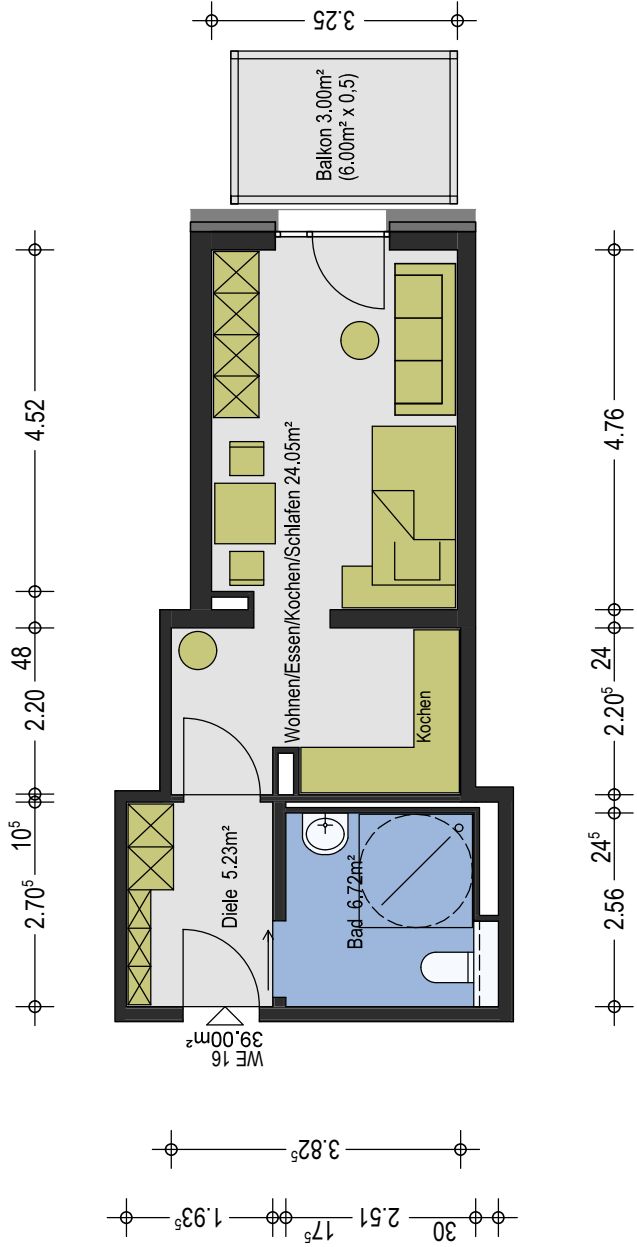

## Erdgeschoss, Wohnung 03

56,55 m<sup>2</sup>

Stadtlendorf, Am Lohpfad 30 A

Erdgeschoss, Wohnung 04  
51,67 m<sup>2</sup>

## Erdgeschoss, Wohnung 07

57,66 m<sup>2</sup>

## 1. Obergeschoss, Wohnung 12

64,57 m<sup>2</sup>

Stadtallendorf, Am Lohpfad 30 A  
 1. Obergeschoss, Wohnung 13  
 65,93 m<sup>2</sup>

Stadtlendorf, Am Lohpfad 30 A

2. Obergeschoss, Wohnung 16  
39,00 m<sup>2</sup>

## 2. Obergeschoss, Wohnung 17 49,87 m<sup>2</sup>