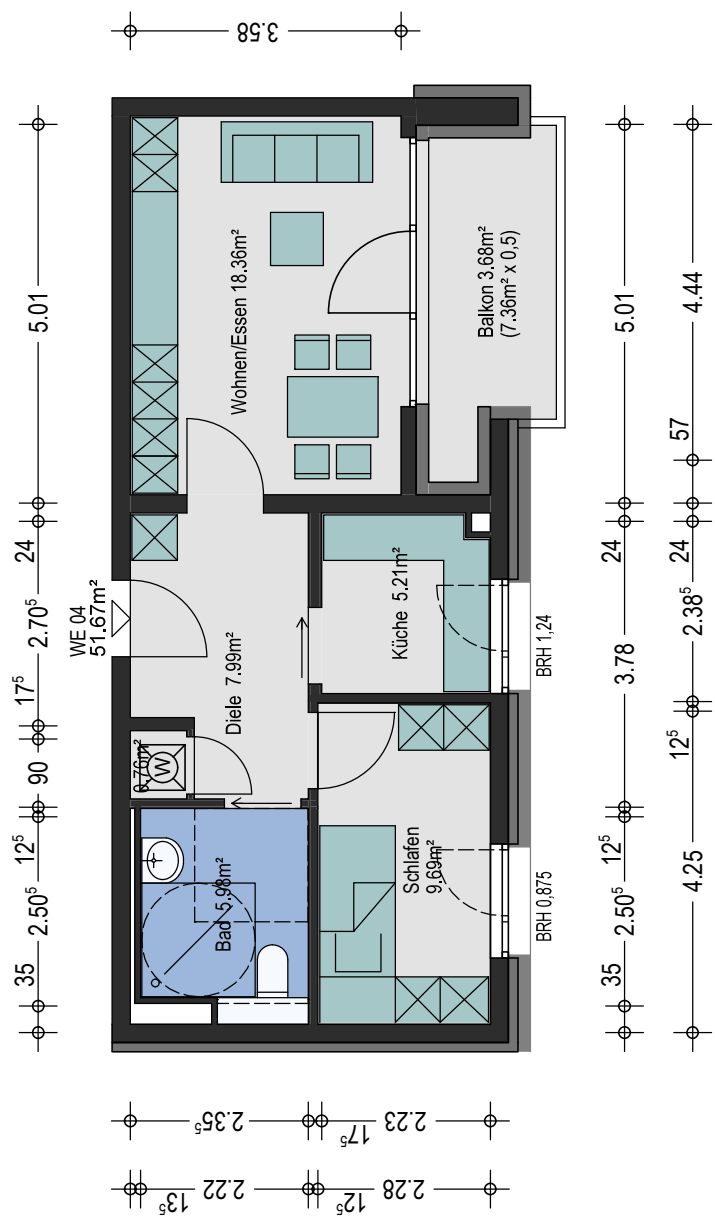

## Erdgeschoss, Wohnung 03

56,55 m<sup>2</sup>

Stadtlendorf, Am Lohpfad 30 A

Erdgeschoss, Wohnung 04  
51,67 m<sup>2</sup>

## Erdgeschoss, Wohnung 05

73,32 m<sup>2</sup>

Stadtallendorf, Am Lohpfad 30 A

Erdgeschoss, Wohnung 06  
48,66 m<sup>2</sup>

## Erdgeschoss, Wohnung 07

57,66 m<sup>2</sup>

## 2. Obergeschoss, Wohnung 17 49,87 m<sup>2</sup>